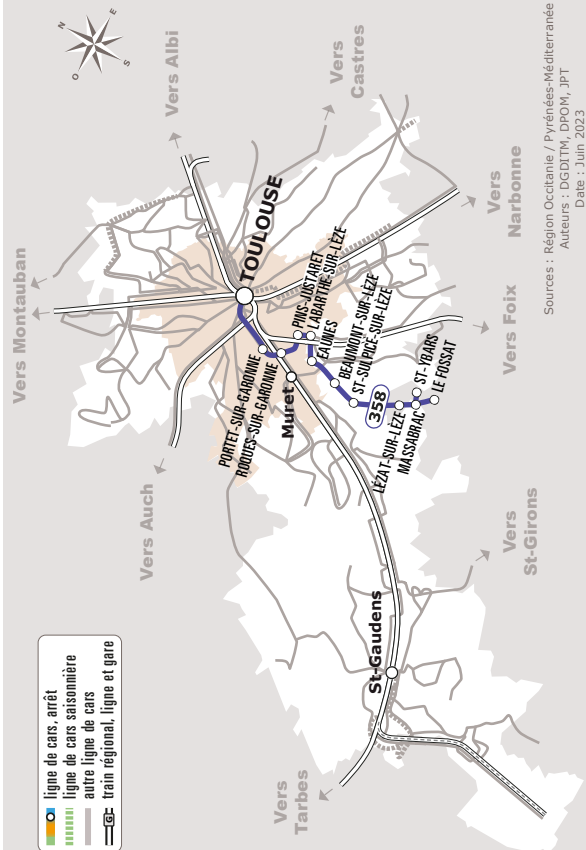

LE FOSSAT > SAINT-SULPICE > TOULOUSE

JOURS DE LA SEMAINE		LàV	LàV	LàV	LàV	S	LàV	S	LàS	S	D+JF	D+JF
PÉRIODES SCOLAIRES		●	●		●	●	●	●	●	●	●	●
PETITES VACANCES		●		●		●	●	●	●	●	●	●
ÉTÉ				●		●	●	●	●	●	●	●
LE FOSSAT	Place		06:18	06:18					12:15			
SAINT-YBARS	Ecole	06:10	06:30	06:30	06:50	07:30	12:15	12:27	15:30	16:30	08:30	16:30
MASSABRAC	La Tuilerie ♿	06:13	06:33	06:33	06:53	07:33	12:18	12:30	15:33	16:33	08:33	16:33
LEZAT-SUR-LEZE	Halle	06:18	06:38	06:38	06:58	07:38	12:23	12:35	15:38	16:38	08:38	16:38
SAINT-SULPICE-SUR-LEZE	Victor Hugo	06:24	06:44	06:44	07:04	07:44	12:29	12:41	15:44	16:44	08:44	16:44
BEAUMONT-SUR-LEZE	Vignoles	06:30	06:50	06:50	07:10	07:50	12:35	12:47	15:50	16:50	08:50	16:50
LAGARDELLE-SUR-LEZE	Moulin d'Augé ♿	06:35	06:55	06:55	07:15	07:55	12:40	12:52	15:55	16:55	08:55	16:55
LABARTHE-SUR-LEZE	Le Canton ♿	06:40	06:59	06:59	07:19	07:58	12:44	12:56	15:59	16:58	08:58	16:58
PINS-JUSTARET	La Cépette ♿	06:45	07:04	07:01	07:25	08:00	12:46	12:58	16:01	17:01	09:00	17:01
ROQUES-SUR-GARONNE	Centre Commercial ⁽³⁾	06:52	07:10	07:07	07:35	08:06	12:52	13:04	16:07	17:07	09:06	17:07
PORTET-SUR-GARONNE	Centre Commercial ⁽³⁾ ♿	07:00	07:20	07:14	07:40	08:13	12:59	13:11	16:14	17:14	09:13	17:14
TOULOUSE	Silos ⁽²⁾ ♿	07:07	07:30	07:24	07:53	08:22	13:08	13:19	16:23	17:23	09:20	17:23
	Rond Point Langlade ♿	07:09	07:34	07:26	07:57	08:25	13:10	13:22	16:25	17:25	09:21	17:25
	Passerelle St-Sauveur	07:21	07:54	07:43	08:22	08:42	13:25	13:37	16:42	17:42	09:34	17:42
	Guilhemery ♿	07:22	07:56	07:44	08:25	08:43	13:27	13:39	16:44	17:44	09:35	17:44
	Gare Routière ⁽¹⁾ ♿	07:25	08:00	07:48	08:30	08:47	13:30	13:42	16:47	17:47	09:38	17:47

⁽²⁾ Correspondance avec Téléo

⁽³⁾ Cet arrêt est un arrêt de dépose qui est desservi à la demande

358 Le Fossat > Saint-Sulpice > Toulouse

Horaires Car liO

Haute-garonne

Horaires valables du 01/09/2023 au 31/08/2024