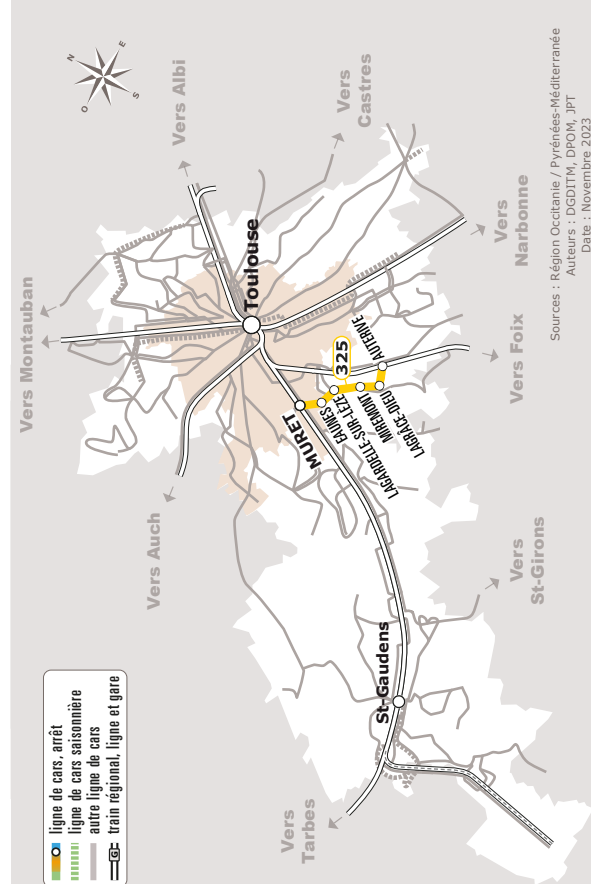

## AUTERIVE > LAGARDELLE > MURET SNCF

JOURS DE LA SEMAINE		LàV	LàV	LàS	LàV	LàV	LàV	LàV
PÉRIODES SCOLAIRES		●	●	●	●	●	●	●
PETITES VACANCES		●	●	●	●	●	●	●
ÉTÉ		●	●	●	●	●	●	●
<b>AUTERIVE</b>	Gare SNCF	06:30	07:45	09:20	12:30	14:20	17:00	18:30
<b>LAGRACE-DIEU</b>	Berny	06:34	07:49	09:24	12:34	14:24	17:04	18:34
<b>MIREMONT</b>	Burguerolles	06:39	07:54	09:29	12:39	14:29	17:09	18:39
<b>LAGARDELLE-SUR-LEZE</b>	Ravelins	06:43	07:58	09:33	12:43	14:33	17:13	18:43
<b>EAUNES</b>	Moulin d'Augé	06:46	08:01	09:36	12:46	14:36	17:16	18:46
	Plaine du Pitou	06:50	08:03	09:38	12:48	14:38	17:18	18:48
<b>MURET</b>	Niel	06:58	08:13	09:48	12:58	14:48	17:28	18:58
	Gare SNCF	07:00	08:20	09:50	13:00	14:50	17:30	19:00

Tous les véhicules de cette ligne sont accessibles aux personnes en fauteuil roulant

Les horaires sont donnés à titre indicatif. Se présenter à l'arrêt 5 minutes avant l'horaire du car.

Cette ligne est en correspondance avec le train à destination ou en provenance de Toulouse. Pour obtenir des précisions sur les horaires de ces correspondances, veuillez consulter les fiches horaires de la SNCF.